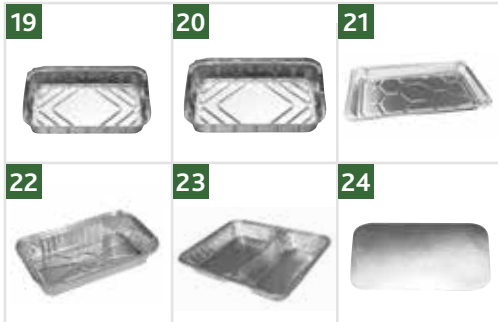

Art.Nr.	Ürün	Ölçü	Miktar	Fiyat €
19	090R29L Alüminyum menü kase bölünmemiş	22,7x17,7x3,9 cm	100	18,00
20	235350G Alüminyum kase 55 mm (derinlik) dikdörtgen 1/2 GN	32,5x26,5x5,5 cm	10	9,50
21	235201 Alüminyum kase 37 mm (derinlik) dikdörtgen 1/1 GN	52,7x32,6x3,7 cm	10	17,50
22	090R1L Alüminyum kase (845 ml)	21,4x15x3,6 cm	100	17,50
23	090R880G Alüminyum kase / Menü kasesi 2'li	22,7x17,7x3 cm	100	24,50
24	090CR808L Alüminyum kase için Alüminyum kaplı kapak	22,5x17,7 cm	100	8,50